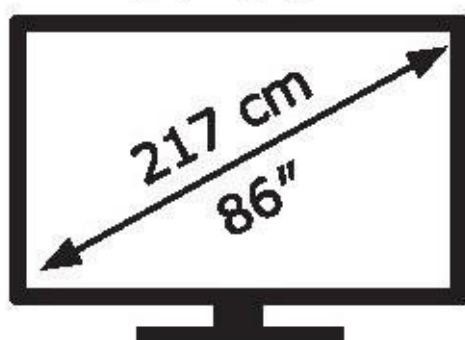

# ENERG

**LG Electronics**

**86NANO763QA**

**166** kWh/1000h

ABCDEF**G**

**255** kWh/1000h

3840 px

2160 px